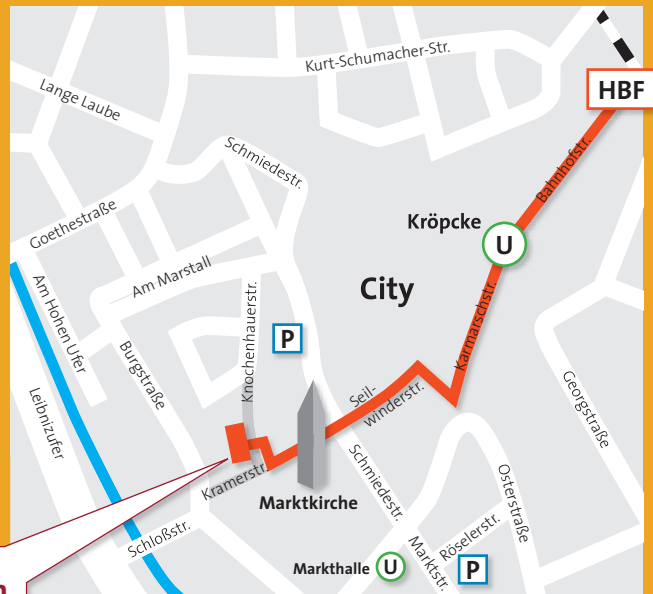

Evangelisches Medienzentrum Lutherisches Verlagshaus GmbH

Evangelisches Medienzentrum

Knochenhauerstraße 38/40
30159 Hannover

Telefon (05 11) 12 41-720

Evangelisches Medienzentrum

Wir freuen uns auf Ihren Besuch!

Wenn Sie mit dem Auto kommen, parken Sie am besten im Parkhaus Schmiedestraße oder im Parkhaus in der Röselerstraße.

Wenn Sie mit den Öffentlichen Verkehrsmitteln kommen, erreichen Sie uns mit der U-Bahn am besten über die Station „Kröpcke“. Von dort sind es zu Fuß nur noch wenige Minuten bis zum Evangelischen Medienzentrum. Vom Bahnhof benötigen Sie zu Fuß etwa 12 Minuten.